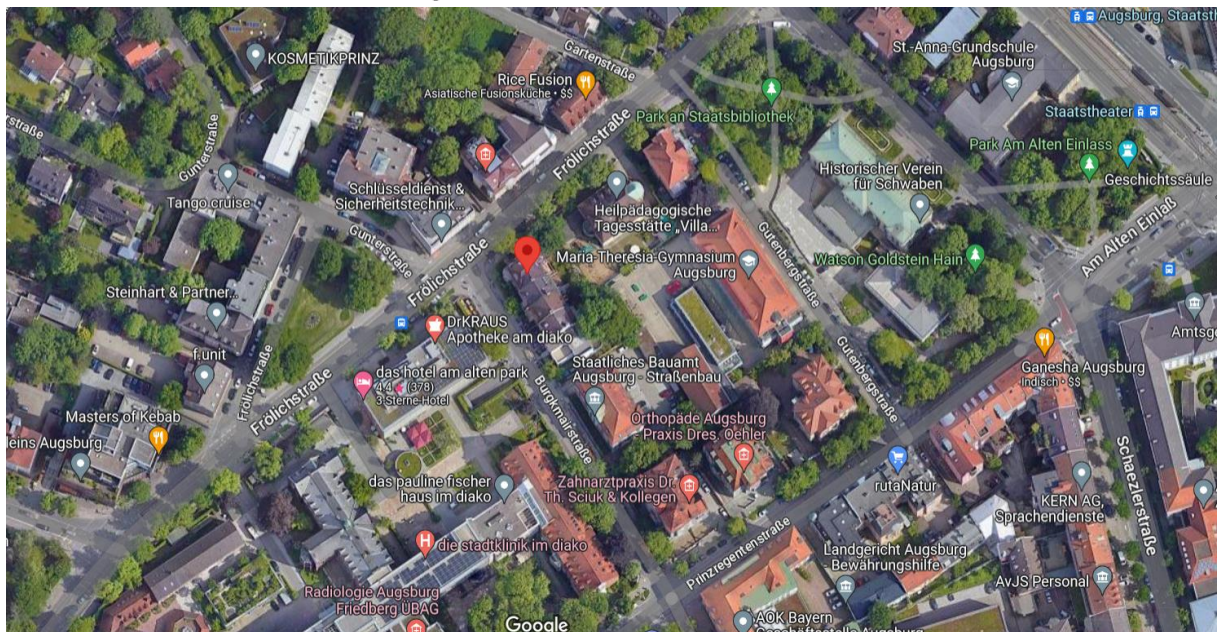

## Anfahrt & Wegbeschreibung

### für das Büro in der Stadtmitte von Augsburg

#### Parkmöglichkeiten für PKW:

- Das Parkhaus im Diako, Burgkmaierstraße (69 m)
- Parkdeck Riegele, Frölichstraße 22, (350 m)