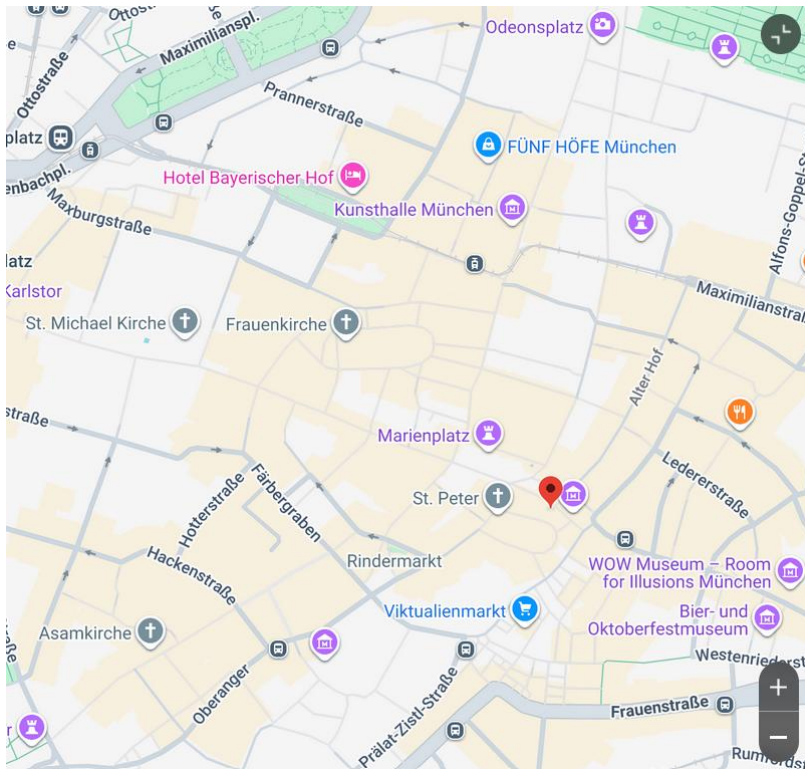

GLOGGER & PARTNER
VERMÖGENSVERWALTUNG

Anfahrt & Wegbeschreibung

für das Büro im Herzen von München – Marienplatz

Adresse:

Marienplatz 17, 80331 München

Tel.: +49 (0) 89 / 41418957

Das Büro befindet sich direkt zwischen dem Marienplatz und Viktualienmarkt.

Parkmöglichkeiten für PKW:

- Contipark Tiefgarage Marienplatz

Anreise per S-Bahn:

Mit der S-Bahn fahren Sie vom Hauptbahnhof München mit der S-Bahn 1,2,3,4,6,7,8 zum Marienplatz. Vom Flughafen ist es 34 min. entfernt. Danach erreichen Sie die das Büro direkt nach dem Ausgang.

GLOGGER & PARTNER
VERMÖGENSVERWALTUNG

Der Eingang befindet sich direkt auf dem Marienplatz in Richtung Viktualienmarkt. Zwischen der Bäckerei und Eisdiele. Unser Büro im 3. OG können Sie mittels Treppen oder Aufzug erreichen.